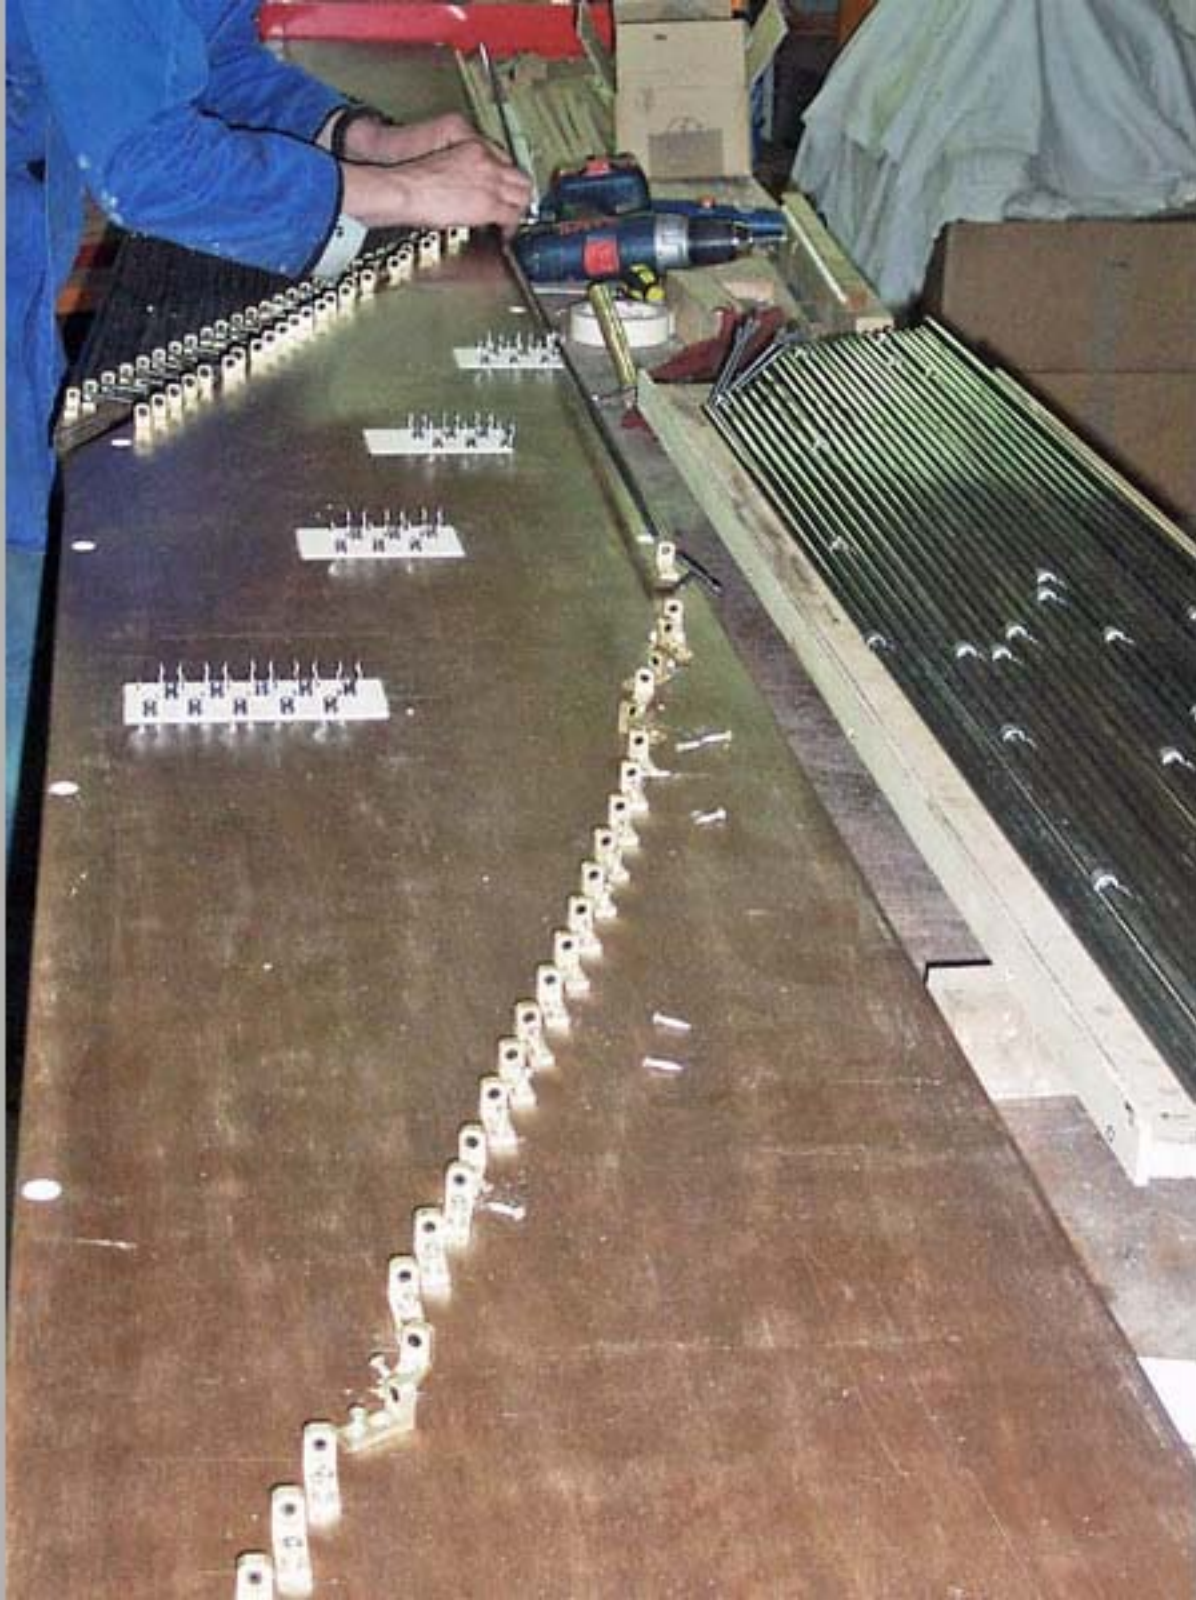

SARL
MICHEL
JURINE
d'ORFACTEUR
d'ORGUES

MANUFACTURING TECHNIQUES

TRACKER-ACTION
AND DRAW-STOP ACTION

MONTRE
8